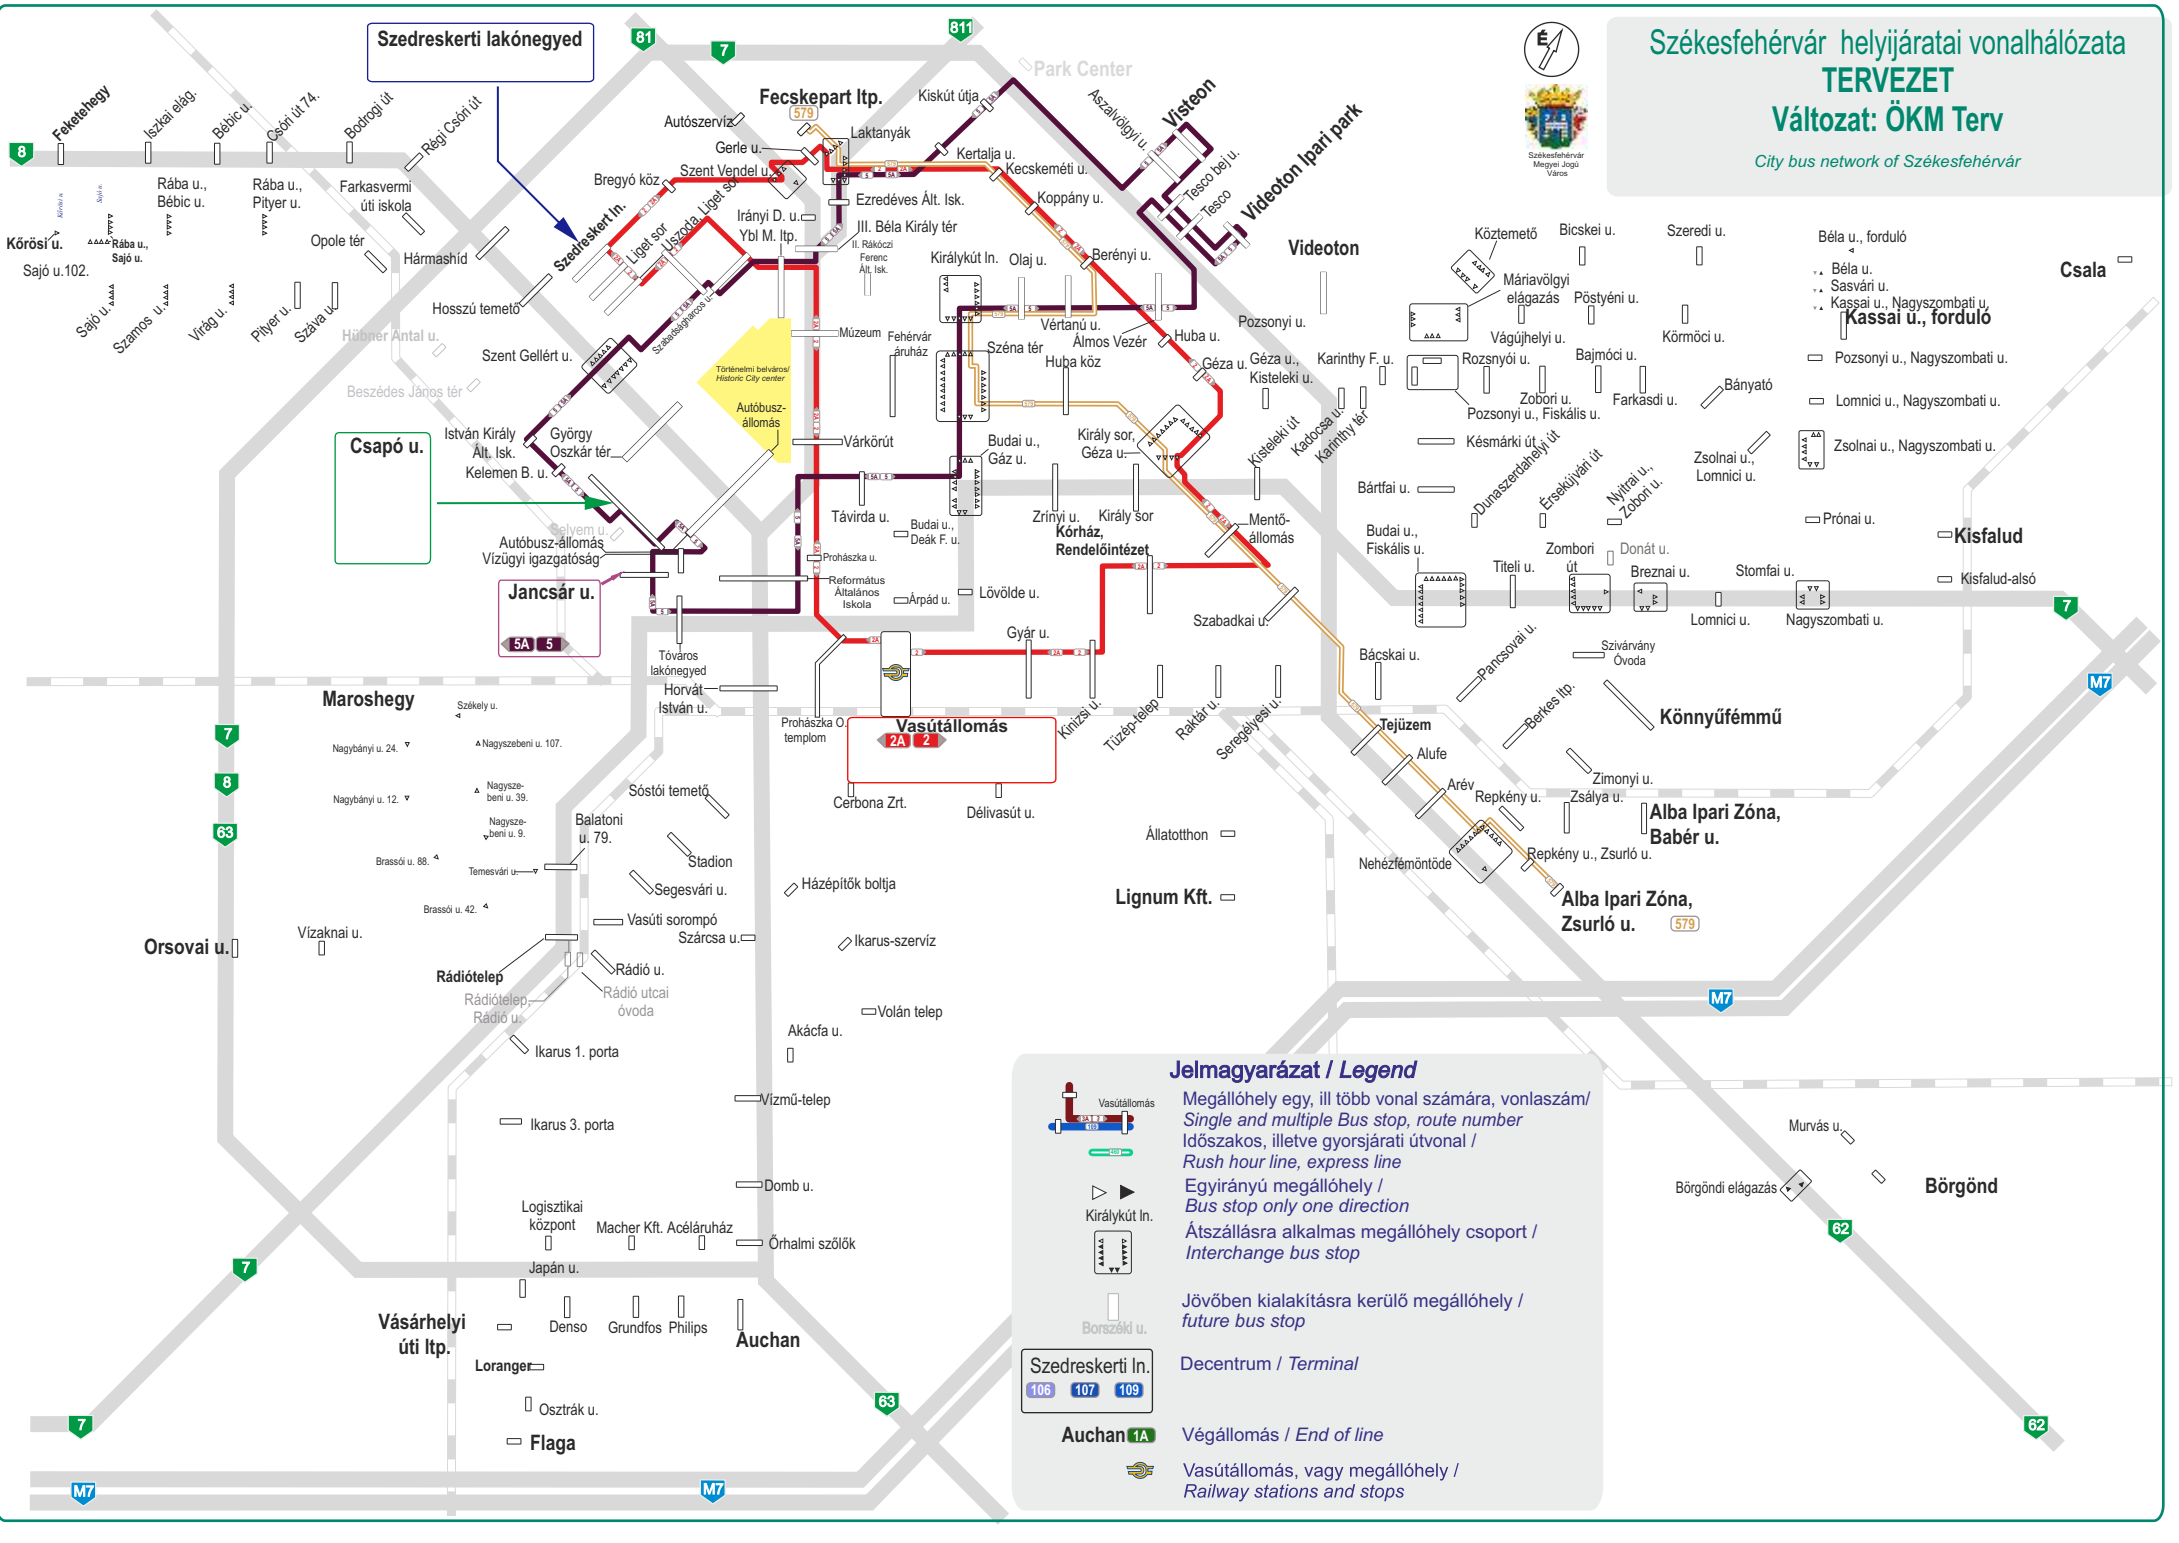

Székesfehérvár helyjáratai vonalhálózata

Érvényes: 2015.09.01.

City bus network of Székesfehérvár

Szedreskert lakónegyed

Csapó u.

Autóbusz-állomás

Jancsár u.

Jelmagyarázat / Legend

- Megállóhely egy, ill több vonal számára, vonalszám/ Single and multiple Bus stop, route number
- Időszakos, illetve gyorsjáratú útvonal / Rush hour line, express line
- Egyirányú megállóhely / Bus stop only one direction
- Átszállásra alkalmas megállóhely csoport / Interchange bus stop
- Jövőben kialakításra kerülő megállóhely / future bus stop
- Decentrum / Terminal
- Végállomás / End of line
- Vasútállomás, vagy megállóhely / Railway stations and stops

Béla u., forduló
Kassai u., forduló

Zsolnai u., Nagyszombati u.

Kisfalud

Kisfalud-alsó

Könyvűfémmű

Alba Ipari Zóna, Babér u.

Alba Ipari Zóna, Zsurló u.

Börgönd

Székesfehérvár helyijáratai vonalhálózata

TERVEZET

Változat: ÖKM Terv

City bus network of Székesfehérvár

Jelmagyarázat / Legend

- Megállóhely egy, ill több vonal számára, vonalszám/ Single and multiple Bus stop, route number
- Időszakos, illetve gyorsjáratú útvonál / Rush hour line, express line
- Egyirányú megállóhely / Bus stop only one direction
- Átszállásra alkalmas megállóhely csoport / Interchange bus stop
- Jövőben kialakításra kerülő megállóhely / future bus stop
- Decentrum / Terminal
- Végállomás / End of line
- Vasútállomás, vagy megállóhely / Railway stations and stops