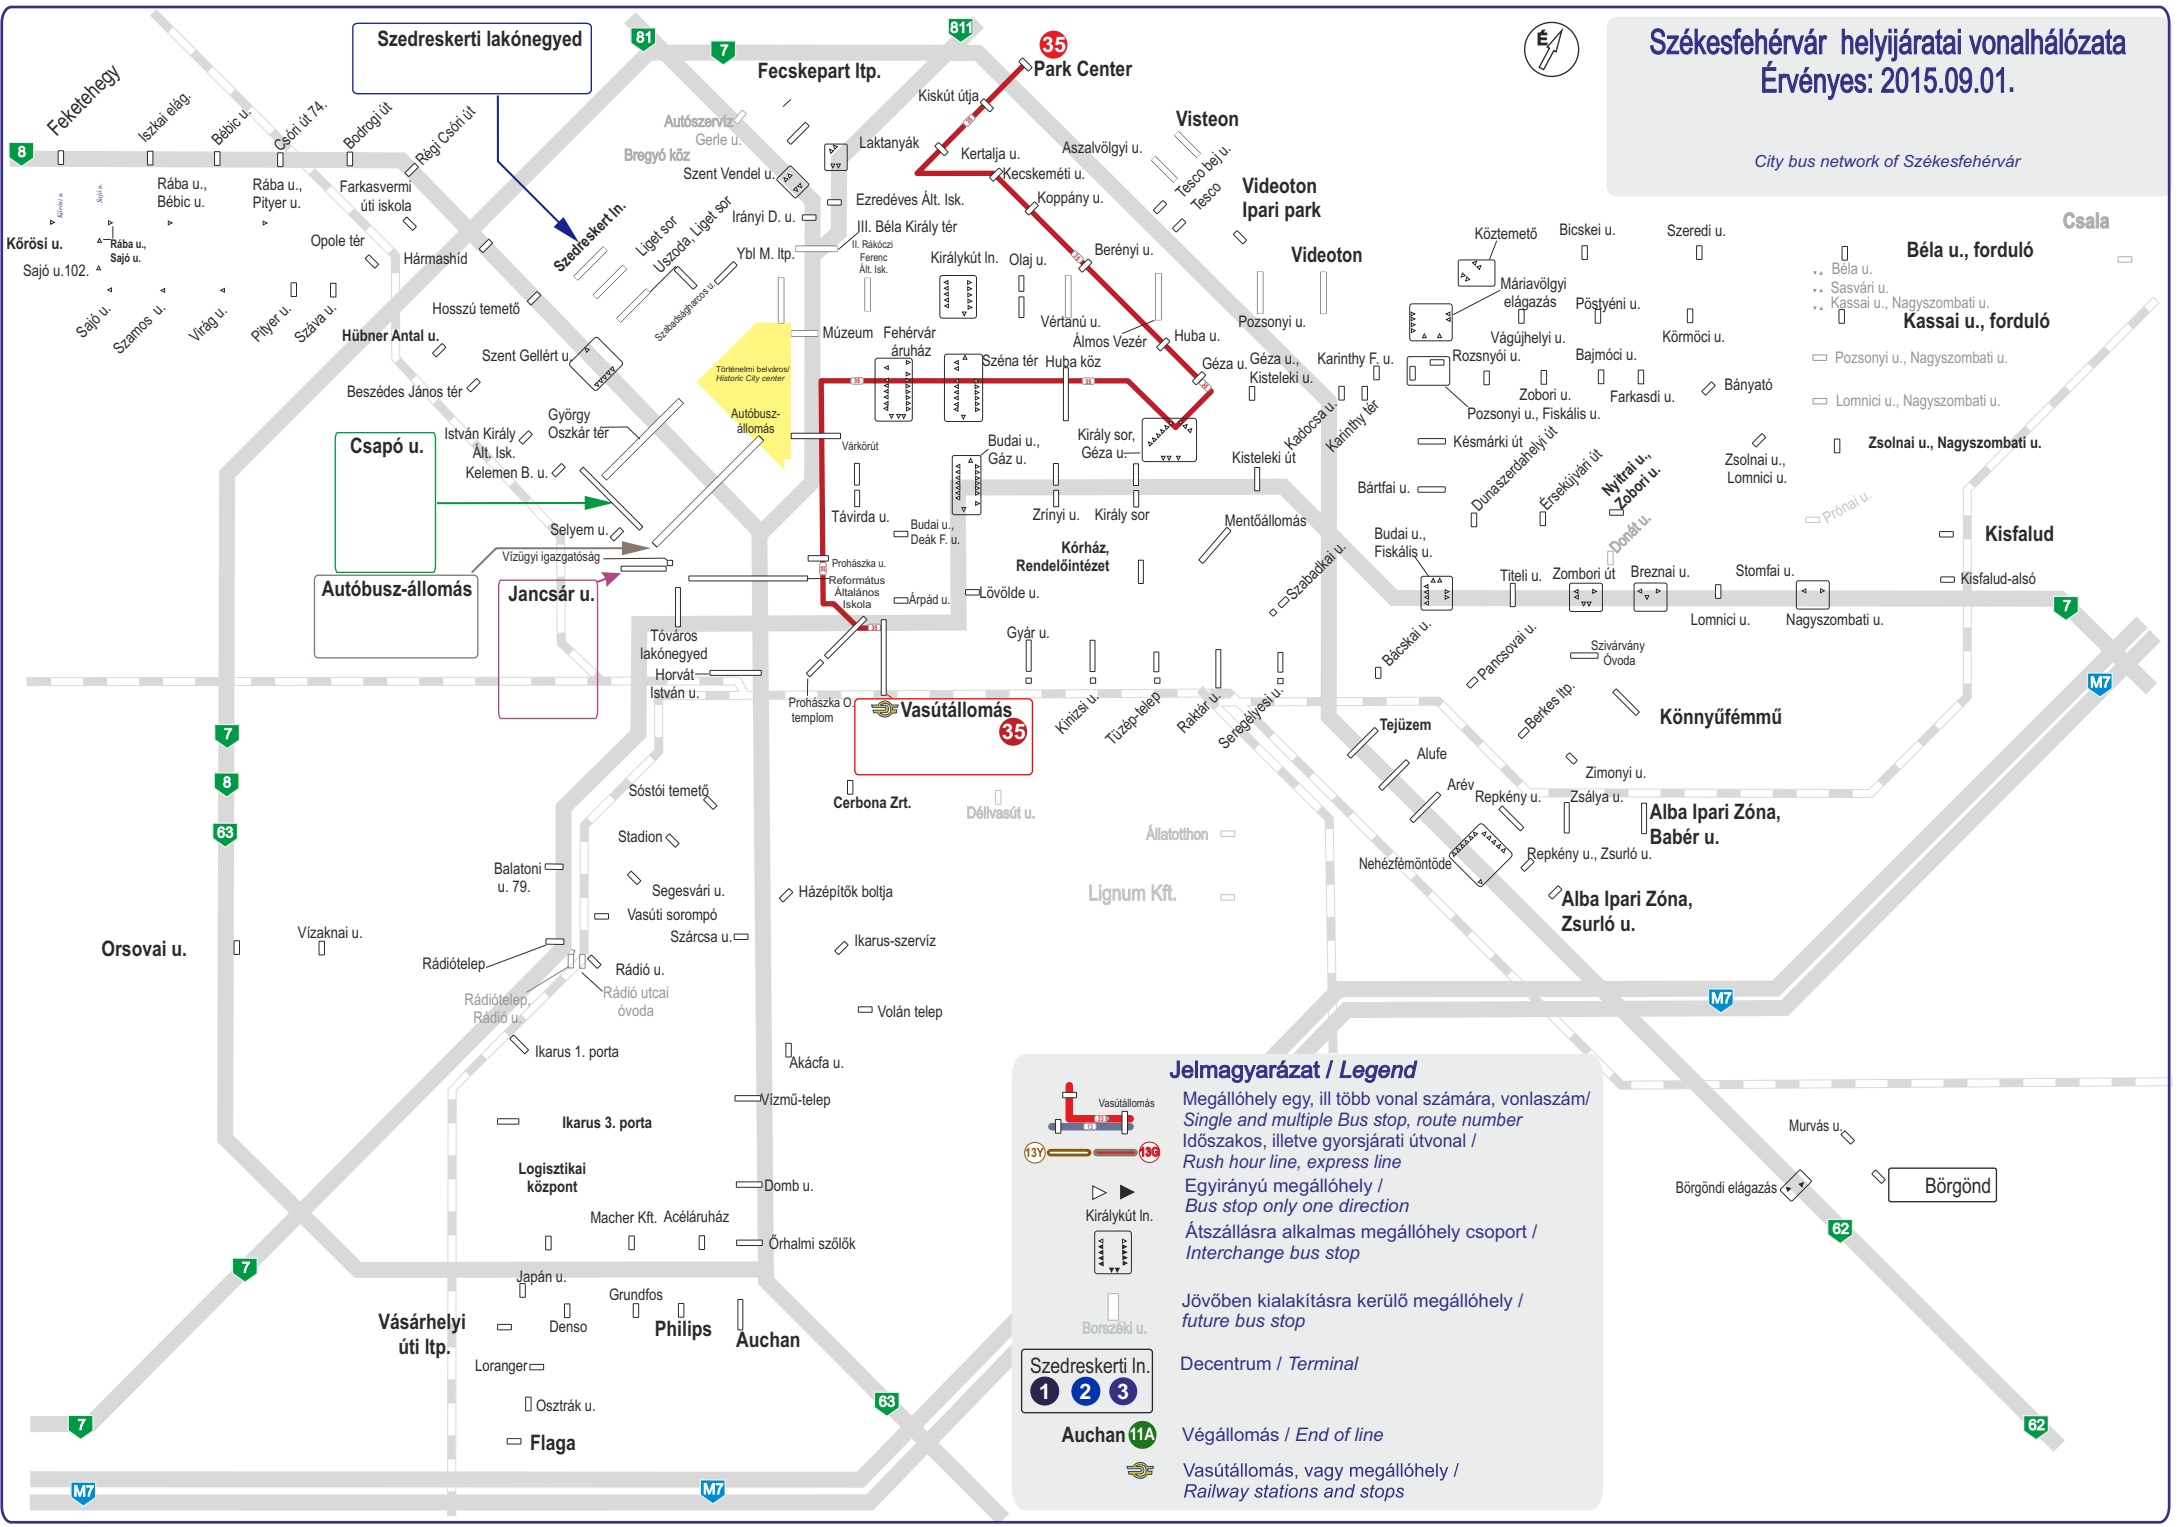

Székesfehérvár helyjáratai vonalhálózata

Érvényes: 2015.09.01.

City bus network of Székesfehérvár

Szedreskert lakónegyed

Csapó u.

Autóbusz-állomás

Jancsár u.

Jelmagyarázat / Legend

- Megállóhely egy, ill több vonal számára, vonalszám/ Single and multiple Bus stop, route number
- Időszakos, illetve gyorsjáratú útvonal / Rush hour line, express line
- Egyirányú megállóhely / Bus stop only one direction
- Átszállásra alkalmas megállóhely csoport / Interchange bus stop
- Jövőben kialakításra kerülő megállóhely / future bus stop
- Decentrum / Terminal
- Végállomás / End of line
- Vasútállomás, vagy megállóhely / Railway stations and stops

Béla u., forduló
Kassai u., forduló

Zsolnai u., Nagyszombati u.

Kisfalud

Kisfalud-alsó

Könyvűfémmű

Alba Ipari Zóna, Babér u.

Alba Ipari Zóna, Zsurló u.

Börgönd

Székesfehérvár helyijáratai vonalhálózata

TERVEZET

Változat: ÖKM Terv

City bus network of Székesfehérvár

Jelmagyarázat / Legend

- Megállóhely egy, ill több vonal számára, vonalszám/ Single and multiple Bus stop, route number
- Időszakos, illetve gyorsjáratú útvonál / Rush hour line, express line
- Egyirányú megállóhely / Bus stop only one direction
- Átszállásra alkalmas megállóhely csoport / Interchange bus stop
- Jövőben kialakításra kerülő megállóhely / future bus stop
- Decentrum / Terminal
- Végállomás / End of line
- Vasútállomás, vagy megállóhely / Railway stations and stops