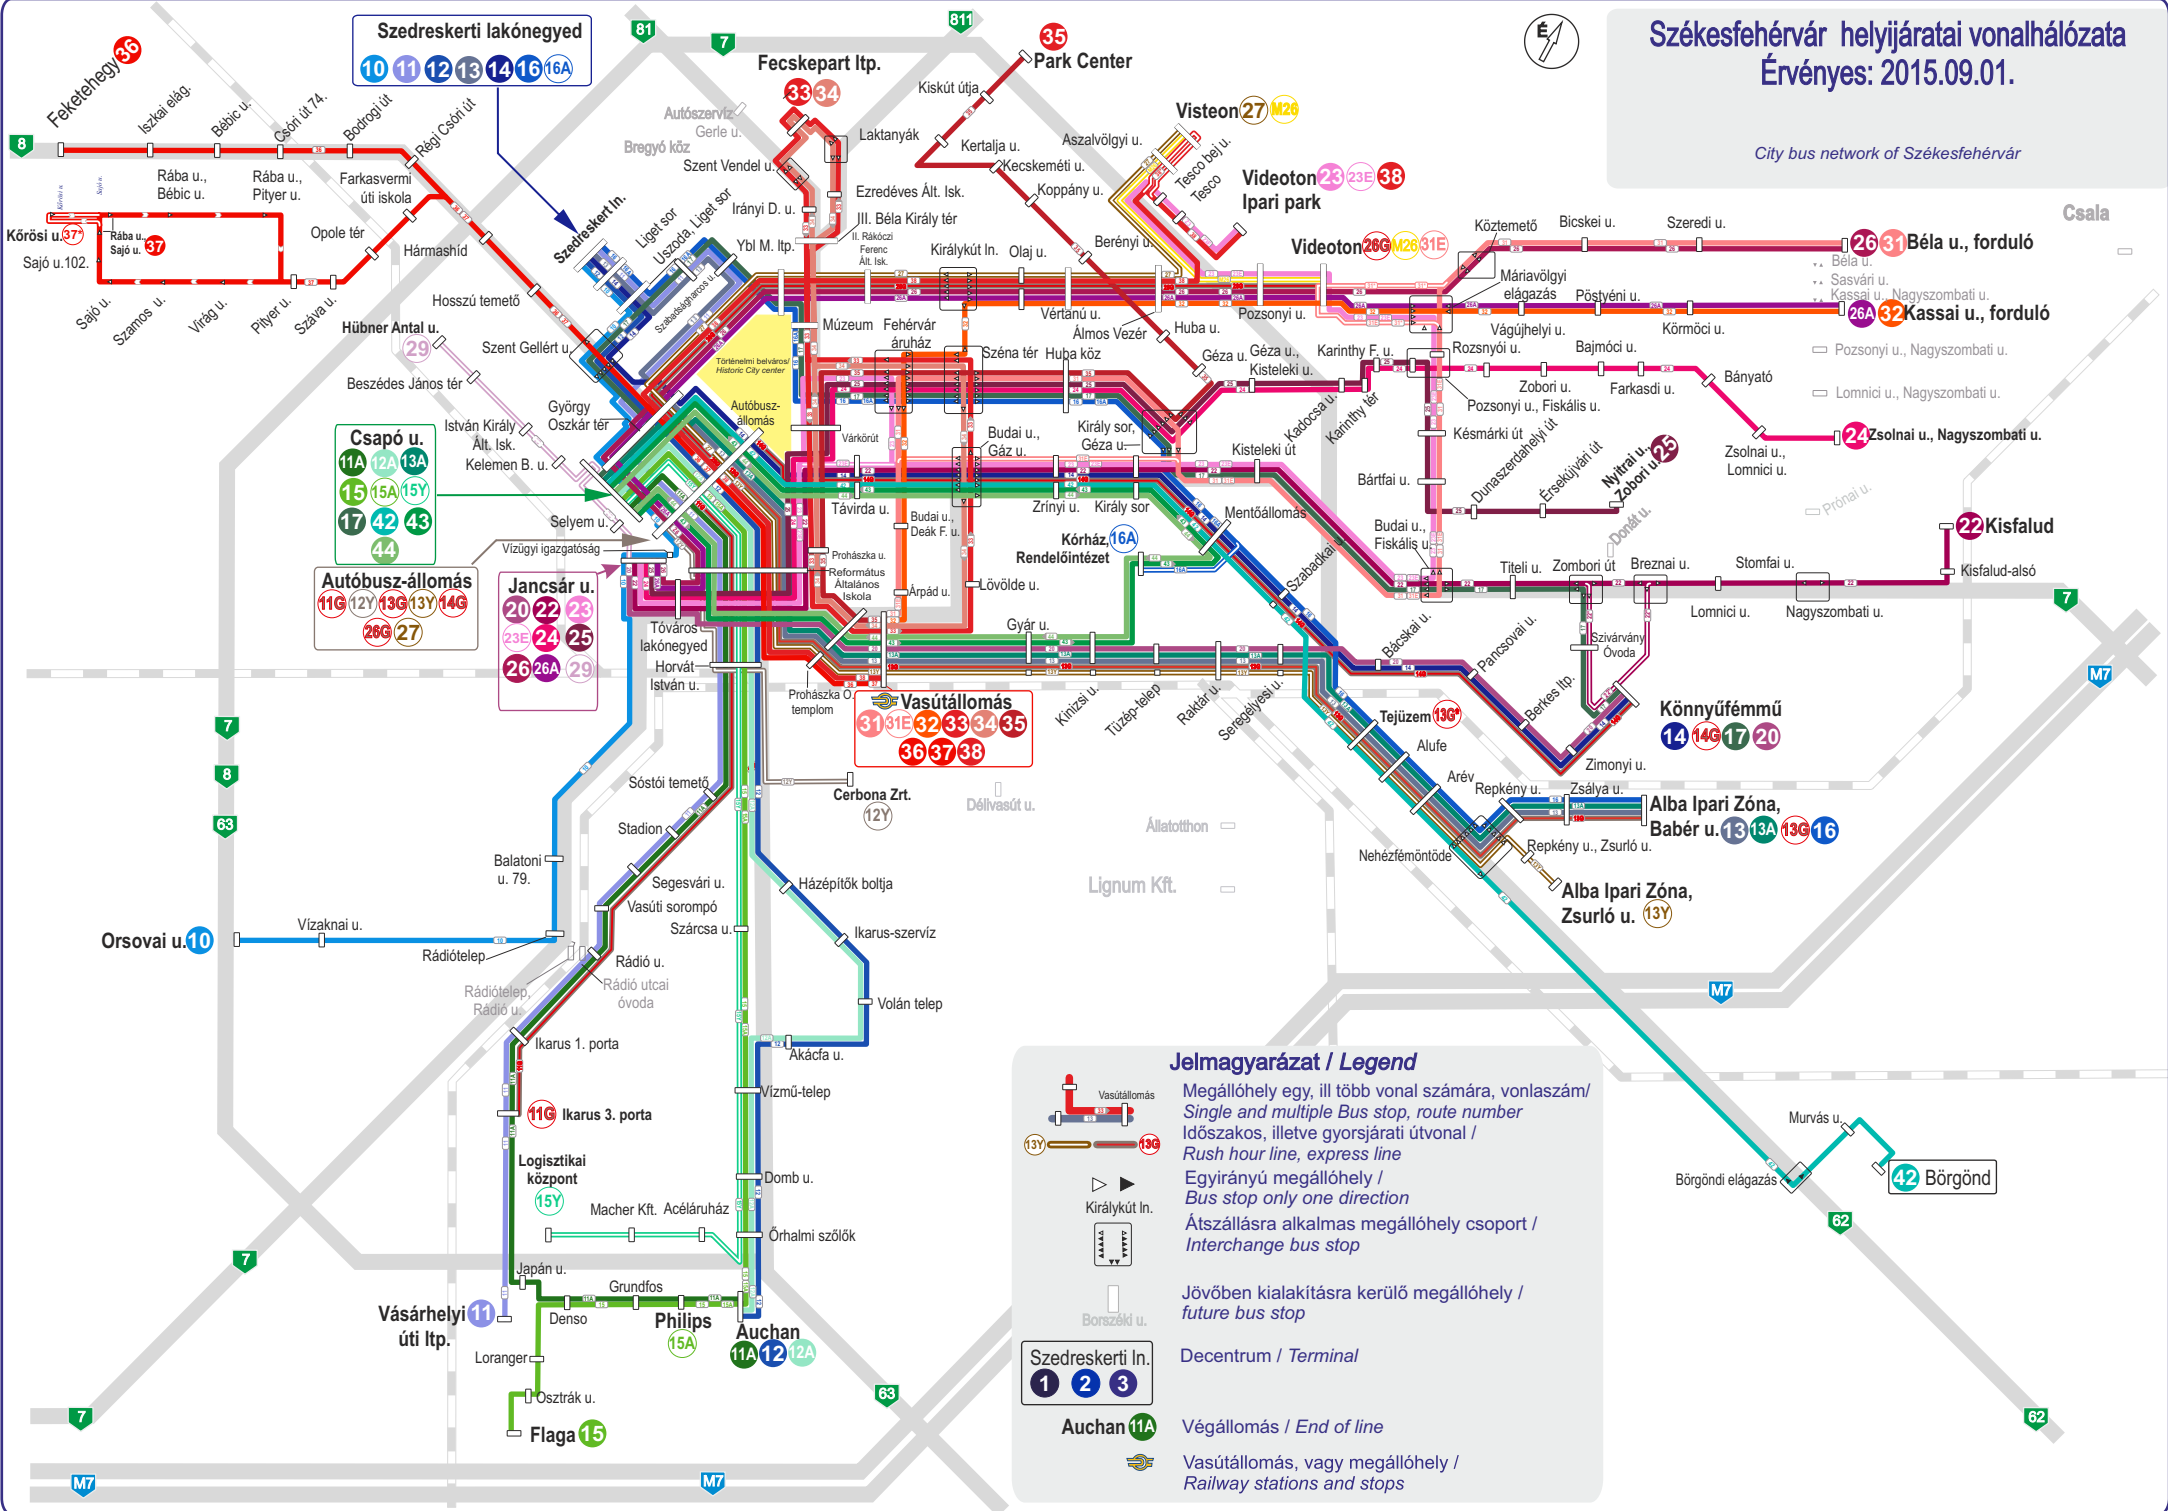

Székesfehérvár helyijáratai vonalhálózata

Érvényes: 2015.09.01.

City bus network of Székesfehérvár

Jelmagyarázat / Legend

- Megállóhely egy, ill több vonal számára, vonalszám/ Single and multiple Bus stop, route number
- Időszakos, illetve gyorsjáratú útvonál / Rush hour line, express line
- Egyirányú megállóhely / Bus stop only one direction
- Átszállásra alkalmas megállóhely csoport / Interchange bus stop
- Jövőben kialakításra kerülő megállóhely / future bus stop
- Decentrum / Terminal
- Végállomás / End of line
- Vasútállomás, vagy megállóhely / Railway stations and stops

Székesfehérvár helyijáratai vonalhálózata

TERVEZET

Változat: ÖKM Terv

City bus network of Székesfehérvár

Szedreskerti lakónegyed
106 107 109 110 110H 120

Körösi u.
319

Csapó u.
1A 408 409
409A 409R 410
411 414 416
418 420 423T
421 422 460
470 470A

Jancsár u.
4A 4 211
213 214 210
5A 5

Vasútállomás
2A 2 3A 3
307 309 313 313A 314 316
318 319 319A 319T 323T 324

Maroshegy
Nagybányi u. 24.
Nagyszaberi u. 107.
Nagyszaberi u. 39.
Nagyszaberi u. 9.
Brassói u. 88.
Temesvári u.
Brassói u. 42.

Jelmagyarázat / Legend

- Megállóhely egy, ill több vonal számára, vonalszám/ Single and multiple Bus stop, route number
- Időszakos, illetve gyorsjáratú útvonal / Rush hour line, express line
- Egyirányú megállóhely / Bus stop only one direction
- Átszállásra alkalmas megállóhely csoport / Interchange bus stop
- Jövőben kialakításra kerülő megállóhely / future bus stop
- Decentrum / Terminal
- Végállomás / End of line
- Vasútállomás, vagy megállóhely / Railway stations and stops