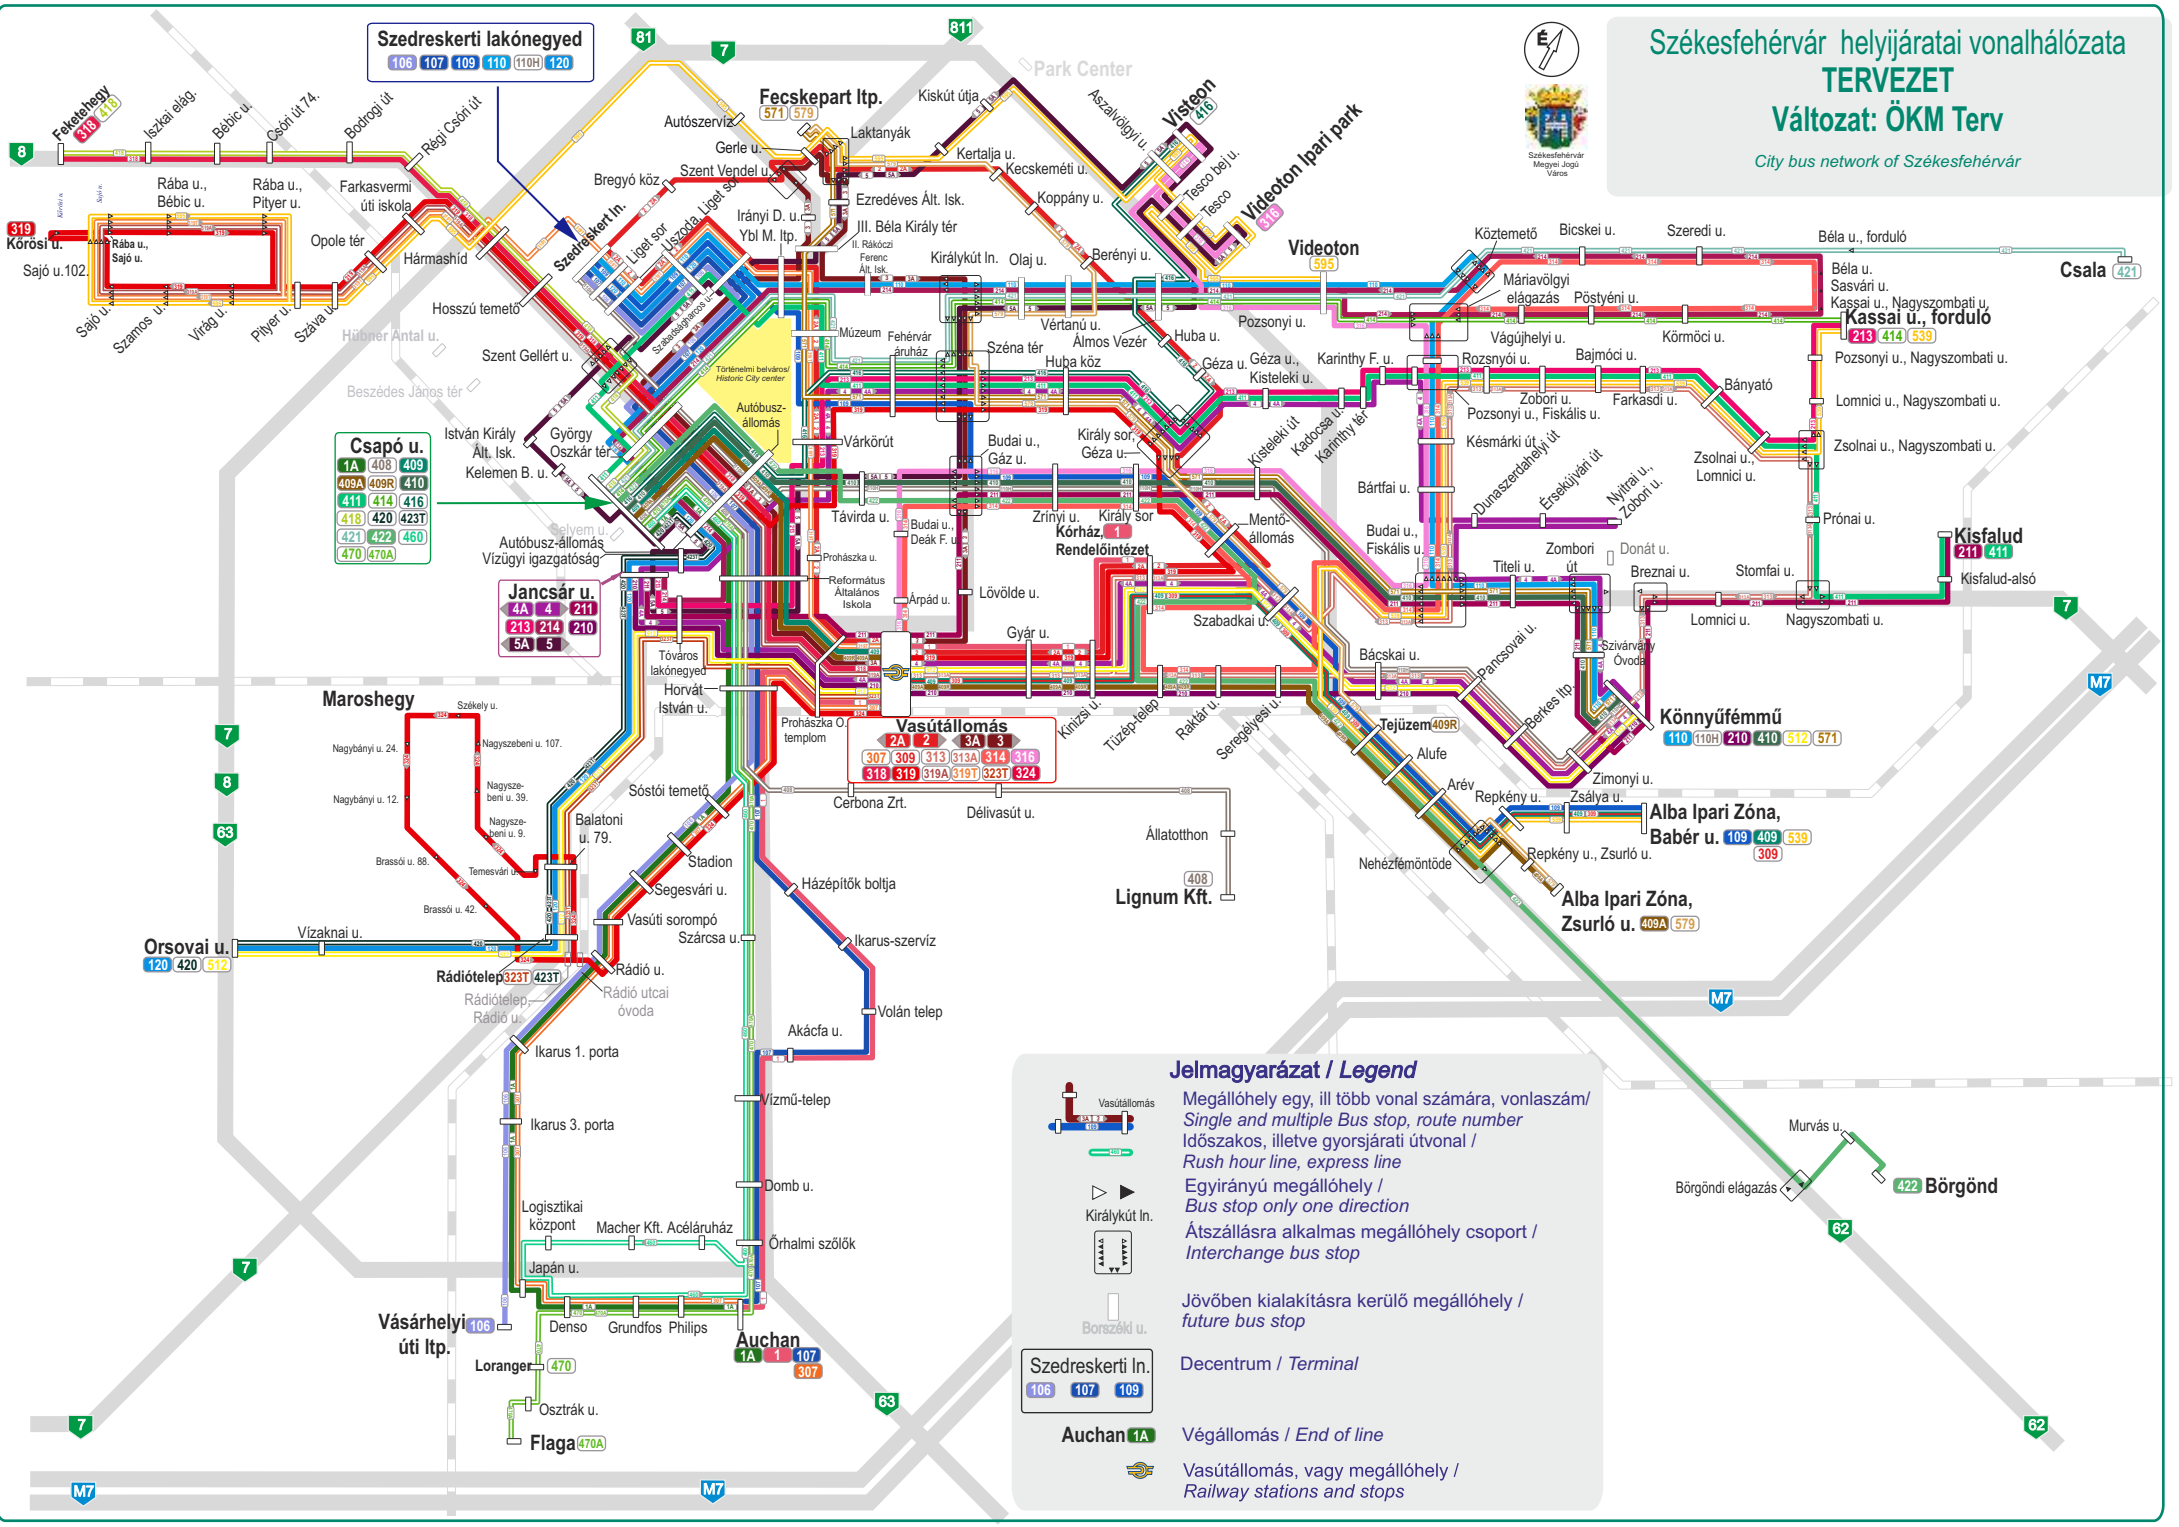

Székesfehérvár helyijáratai vonalhálózata

Érvényes: 2015.09.01.

City bus network of Székesfehérvár

Jelmagyarázat / Legend

- Megállóhely egy, ill több vonal számára, vonalszám/ Single and multiple Bus stop, route number
- Időszakos, illetve gyorsjáratú útvonál / Rush hour line, express line
- Egyirányú megállóhely / Bus stop only one direction
- Átszállásra alkalmas megállóhely csoport / Interchange bus stop
- Jövőben kialakításra kerülő megállóhely / future bus stop
- Decentrum / Terminal
- Végállomás / End of line
- Vasútállomás, vagy megállóhely / Railway stations and stops

Székesfehérvár helyijáratai vonalhálózata

TERVEZET

Változat: ÖKM Terv

City bus network of Székesfehérvár

Szedreskerti lakónegyed
106 107 109 110 110H 120

Körösi u.
319

Csapó u.
1A 408 409
409A 409R 410
411 414 416
418 420 423T
421 422 460
470 470A

Jancsár u.
4A 4 211
213 214 210
5A 5

Vasútállomás
2A 2 3A 3
307 309 313 313A 314 316
318 319 319A 319T 323T 324

Maroshegy
Nagybányi u. 24.
Nagyszaberi u. 107.
Nagyszaberi u. 39.
Nagyszaberi u. 9.
Brassói u. 88.
Temesvári u.
Brassói u. 42.

Jelmagyarázat / Legend

- Megállóhely egy, ill több vonal számára, vonalszám/ Single and multiple Bus stop, route number
- Időszakos, illetve gyorsjáratú útvonal / Rush hour line, express line
- Egyirányú megállóhely / Bus stop only one direction
- Átszállásra alkalmas megállóhely csoport / Interchange bus stop
- Jövőben kialakításra kerülő megállóhely / future bus stop
- Decentrum / Terminal
- Végállomás / End of line
- Vasútállomás, vagy megállóhely / Railway stations and stops